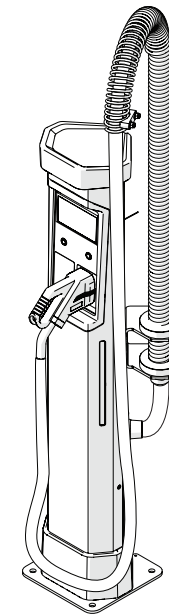

S-Series

Kempower

Installation quick guide

Quick guide – Kvik guide – Kurzanleitung – Guía rápida – Pikaohje – Guide de démarrage rapide – Guida rapida – Verkorte handleiding – Kom i gang – Szybki przewodnik – Guia de consulta rápida – Краткое руководство – Snabbguide – 快速指南

IP54

▲ 80-120 kg

kempower.com

1

2

<https://kempower.com/information-center/download-center/>

3

4