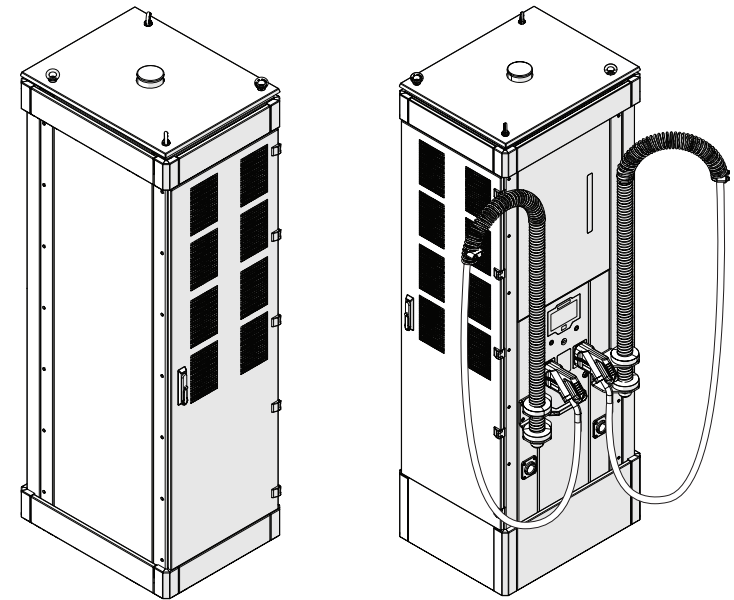

C-Series & C-Station

Kempower

Installation quick guide

Quick guide – Kvik guide – Kurzanleitung – Guía rápida – Pikaohje – Guide de démarrage rapide – Guida rapida – Verkorte handleiding – Kom i gang – Szybki przewodnik – Guia de consulta rápida – Краткое руководство – Snabbguide – 快速指南

IP54

▲ 440-1350 kg

kempower.com